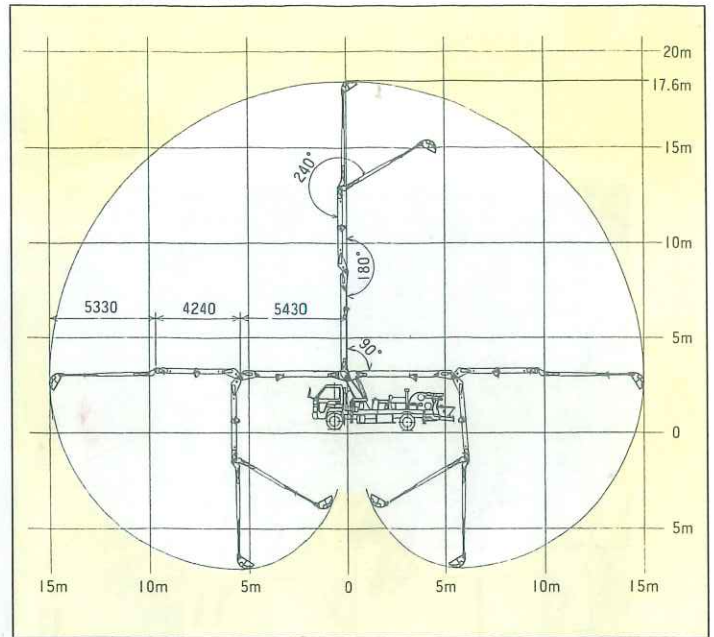

■主要諸元

型 式		極東 PH65-18		
ポンプ	方 式		真空スクイーズ式	
	理論吐出量 (吐出量×吐出圧力)	高速圧送	65m³/h × 18kgf/cm²	
		低速圧送	55m³/h × 22kgf/cm²	
	最大圧送距離	水平	170m	
		垂直	50m	
	最大骨材寸法	25mm		
	コンクリートスランプ	10cm以上		
ホッパ容積	0.3m³			
ホッパ地上高	約1,120mm			
ポンピングチューブ径	5B(125A)			
ブーム	型 式	3段屈折式		
	最大地上高さ	17.6m		
	最大長さ	15m		
	操作方法	電磁油圧式		
	コンクリート配管径	100A		
アウトリガ	型 式	手動引出し式(前部)、ジャッキ油圧式		
	張出しスパン	4.8m前部(最大)		
水タ ンク容 量	400ℓ			
配管洗浄	形 式	水洗		
	方 法	ポンプ本体兼用		
	能 力	圧 力	18kgf/cm²(高速) 22kgf/cm²(低速)	
吐 出 量		65m³/h(高速) 55m³/h(低速)		
車体洗浄	形 式	水洗		
	方 法	小型電水ポンプ		
	能 力	圧 力	1.7kgf/cm²(最大)	
吐 出 量		40ℓ/min(最大)		
適 応 シ ャ シ	イ スズ KC-NRR32G2 三 菱 KC-FH218G 日 野 KC-FC2JGAA 日 産 KC-MK211ES			
寸 法	車 両 全 長	約7,500mm		
	車 両 全 幅	約2,170mm		
	車 両 全 高	約2,950mm		
車 両 総 重 量	約7,970mm			

■ブーム作業範囲図