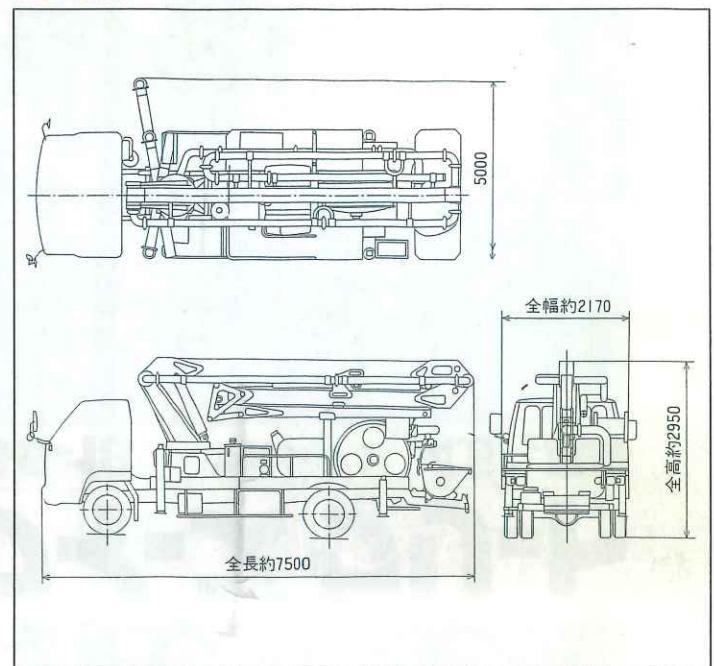

■外観図

極東開発工業株式会社 CM(コンクリートポンプ)営業部
ミキサートラック 営業部
TEL(03)3435-5363(ダイヤルイン)

本 社 西宮市甲子園口6-1-45 〒663 TEL(0798)66-1000
東京本部 東京都港区浜松町2-4-1世界貿易センタービル24F 〒105 TEL(03)3435-5359

北海道営業所 TEL(011)816-6051	埼玉営業所 TEL(048)647-4366	京都営業所 TEL(075)603-2338
旭川出張所 TEL(0166)27-1335	千葉営業所 TEL(043)234-3721	岡山営業所 TEL(0862)43-0395
帯広営業所 TEL(0155)21-4373	多摩営業所 TEL(0425)52-9501	中国営業所 TEL(082)232-8358
釧路営業所 TEL(0154)52-1722	神奈川営業所 TEL(0462)63-7000	山陰営業所 TEL(0852)24-1186
東北営業所 TEL(022)236-6692	新潟営業所 TEL(025)244-9161	四国営業所 TEL(0878)82-7640
青森営業所 TEL(0177)43-4001	長野営業所 TEL(0263)35-0073	松山営業所 TEL(089)922-5603
盛岡営業所 TEL(0196)25-5590	中部営業部 TEL(0568)71-2231	西部営業部 TEL(092)471-1001
秋田出張所 TEL(0188)63-9048	富山営業所 TEL(0764)21-1248	熊本出張所 TEL(096)387-7255
福島営業所 TEL(0249)34-0663	北陸営業所 TEL(0762)63-6691	大分出張所 TEL(0975)53-4882
東部営業部 TEL(03)3435-5359	福井営業所 TEL(0776)26-7738	鹿児島営業所 TEL(0992)53-5768
茨城営業所 TEL(0292)27-5162	静岡営業所 TEL(054)288-4023	沖縄営業所 TEL(098)879-6611
栃木営業所 TEL(0286)49-9220	三重営業所 TEL(0593)84-3117	
高崎営業所 TEL(0273)62-6485	近畿営業部 TEL(0798)66-1011	

インターネットホームページもご利用いただけます。
<http://www.kyokuto.com/>

- ●本カタログ掲載の内容は、改良のため予告なく変更することがあります。
- ●掲載の写真にはオプション仕様を装備している場合があります。
- ●ボディカラーは撮影条件及び印刷インキの都合上、実際の色とは多少異なって見える場合があります。
- ●ご使用にあたっては、添付の取扱説明書をよく読んでからご使用ください。
- ●このカタログは、96年10月現在のものです。