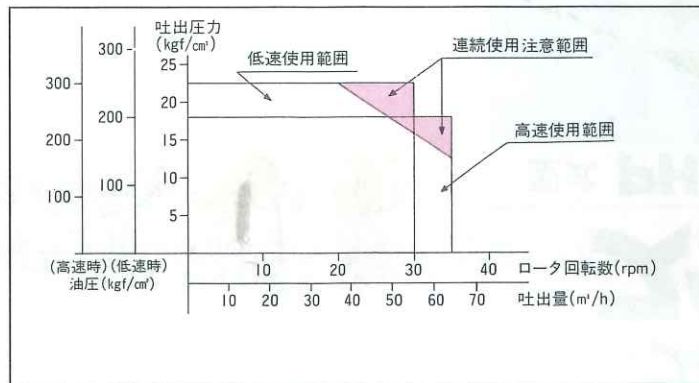

■主要諸元

型 式		極東 PH65-18		
ポンプ	方 式		真空スクイーズ式	
	理論吐出量 (吐出量×吐出圧力)	高速圧送	65m³/h × 18kgf/cm²	
		低速圧送	55m³/h × 22kgf/cm²	
	最大圧送距離	水平	170m	
		垂直	50m	
	最大骨材寸法	25mm		
	コンクリートスランプ	10cm以上		
ホッパ容積	0.3m³			
ホッパ地上高	約1,120mm			
ポンピングチューブ径	5B(125A)			
ブーム	型 式	3段屈折式		
	最大地上高さ	17.6m		
	最大長さ	15m		
	操作方法	電磁油圧式		
	コンクリート配管径	100A		
アウトリガ	型 式	手動引出し式(前部)、ジャッキ油圧式		
	張出しスパン	4.8m前部(最大)		
水タ ンク容 量	400ℓ			
配管洗浄	形 式	水洗		
	方 法	ポンプ本体兼用		
	能 力	圧 力	18kgf/cm²(高速) 22kgf/cm²(低速)	
吐 出 量		65m³/h(高速) 55m³/h(低速)		
車体洗浄	形 式	水洗		
	方 法	小型電水ポンプ		
	能 力	圧 力	1.7kgf/cm²(最大)	
吐 出 量		40ℓ/min(最大)		
適 応 シ ャ シ	イ スズ KC-NRR32G2 三 菱 KC-FH218G 日 野 KC-FC2JGAA 日 産 KC-MK211ES			
寸 法	車 両 全 長	約7,500mm		
	車 両 全 幅	約2,170mm		
	車 両 全 高	約2,950mm		
車 両 総 重 量	約7,970mm			

■ブーム作業範囲図

■圧送性能

■外観図

極東開発工業株式会社 CM(コンクリートポンプ)営業部
ミキサートラック 営業部
TEL(03)3435-5363(ダイヤルイン)

本 社 西宮市甲子園口6-1-45 〒663 TEL(0798)66-1000
東京本部 東京都港区浜松町2-4-1世界貿易センタービル24F 〒105 TEL(03)3435-5359

北海道営業所 TEL(011)816-6051	埼玉営業所 TEL(048)647-4366	京都営業所 TEL(075)603-2338
旭川出張所 TEL(0166)27-1335	千葉営業所 TEL(043)234-3721	岡山営業所 TEL(0862)43-0395
帯広営業所 TEL(0155)21-4373	多摩営業所 TEL(0425)52-9501	中国営業所 TEL(082)232-8358
釧路営業所 TEL(0154)52-1722	神奈川営業所 TEL(0462)63-7000	山陰営業所 TEL(0852)24-1186
東北営業所 TEL(022)236-6692	新潟営業所 TEL(025)244-9161	四国営業所 TEL(0878)82-7640
青森営業所 TEL(0177)43-4001	長野営業所 TEL(0263)35-0073	松山営業所 TEL(089)922-5603
盛岡営業所 TEL(0196)25-5590	中部営業部 TEL(0568)71-2231	西部営業部 TEL(092)471-1001
秋田出張所 TEL(0188)63-9048	富山営業所 TEL(0764)21-1248	熊本出張所 TEL(096)387-7255
福島営業所 TEL(0249)34-0663	北陸営業所 TEL(0762)63-6691	大分出張所 TEL(0975)53-4882
東部営業部 TEL(03)3435-5359	福井営業所 TEL(0776)26-7738	鹿児島営業所 TEL(0992)53-5768
茨城営業所 TEL(0292)27-5162	静岡営業所 TEL(054)288-4023	沖縄営業所 TEL(098)879-6611
栃木営業所 TEL(0286)49-9220	三重営業所 TEL(0593)84-3117	
高崎営業所 TEL(0273)62-6485	近畿営業部 TEL(0798)66-1011	

インターネットホームページもご利用いただけます。
<http://www.kyokuto.com/>